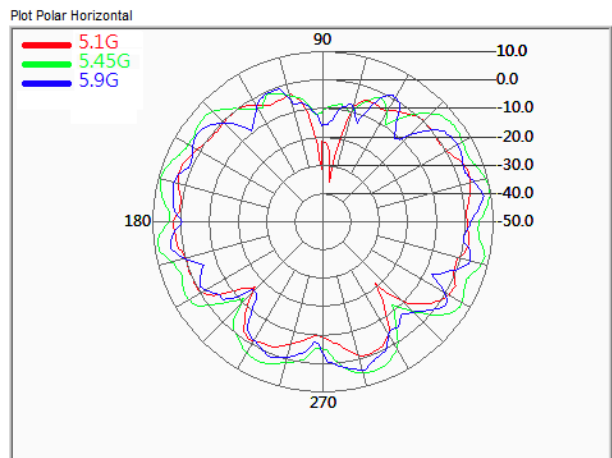

5GHz E-Plane