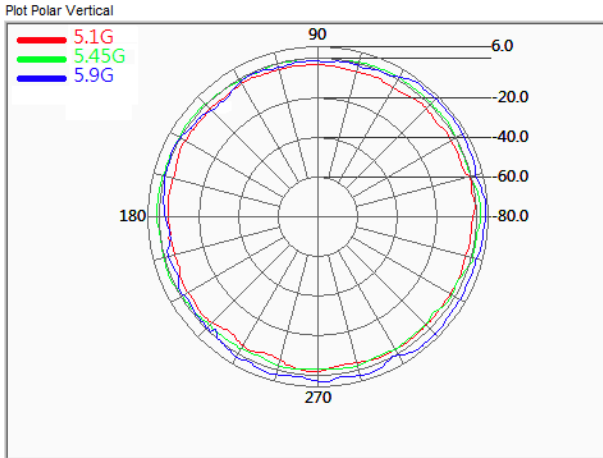

5GHz H-Plane