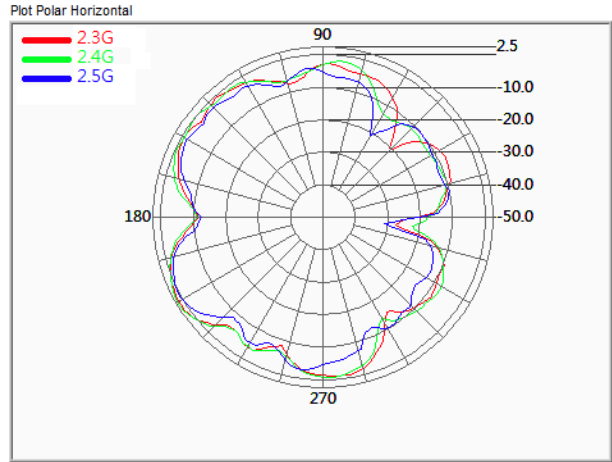

Miniantenne 2.4/5 GHz

Best.Nr. 18609.2.DUAL

Miniatur-Aufbauantenne für WLAN und ISM-Anwendungen bei 2.4 und 5GHz. Extrem robust und wetterfest, Schutzart IP65 (Schutz gegen Staub, Berührung, Strahlwasser). Die Antenne hat eine Einlochmontage für einfache Befestigung, innen wird das Kabel mit 30cm Länge zur Elektronik geführt. Die Einbaufläche kann aus beliebigem Material bestehen (Metall, Kunststoff, Holz usw.).

Specifications

Frequency Range	2.4~2.7 / 5.1 ~ 5.9 GHz
VSWR	≤ 2,0
Impedance	50Ω±5Ω
Gain	2.5/4dBi
Connector	Reverse SMA-Stecker
Polarization	Vertical
Dimension (L*W*H)	Ø22.3*130 ±5mm
H-Plane	360°
E-Plane	27°/22°
max Power	1W
Operation Temp.	-30°C ~ +60°C
Weight	11g ±1g

WiMo Antennen und Elektronik GmbH

Am Gäxwald 14, D-76863 Herxheim Tel. (07276) 96680 FAX 9668-11
<http://www.wimo.com> e-mail: info@wimo.com

Miniantenne 2.4/5 GHz

Best.Nr. 18609.2.DUAL

SWR

2.4GHz H-Plane

2.4GHz E-Plane