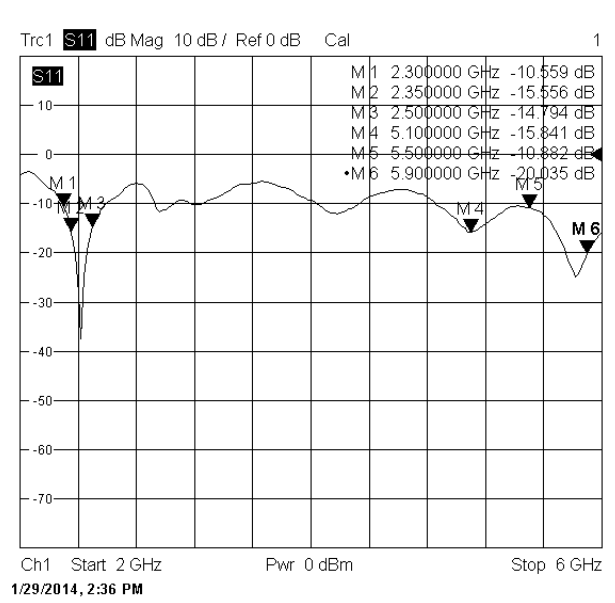

Miniantenne 2.4/5 GHz

Best.Nr. 18609.2.DUAL

Miniatur-Aufbauantenne für WLAN und ISM-Anwendungen bei 2.4 und 5GHz. Extrem robust und wetterfest, Schutzart IP65 (Schutz gegen Staub, Berührung, Strahlwasser). Die Antenne hat eine Einlochmontage für einfache Befestigung, innen wird das Kabel mit 30cm Länge zur Elektronik geführt. Die Einbaufläche kann aus beliebigem Material bestehen (Metall, Kunststoff, Holz usw.).

Specifications

Frequency Range	2.4~2.7 / 5.1 ~ 5.9 GHz
VSWR	≤ 2,0
Impedance	50Ω±5Ω
Gain	2.5/4dBi
Connector	Reverse SMA-Stecker
Polarization	Vertical
Dimension (L*W*H)	Ø22.3*130 ±5mm
H-Plane	360°
E-Plane	27°/22°
max Power	1W
Operation Temp.	-30°C ~ +60°C
Weight	11g ±1g

WiMo Antennen und Elektronik GmbH

Am Gäxwald 14, D-76863 Herxheim Tel. (07276) 96680 FAX 9668-11
<http://www.wimo.com> e-mail: info@wimo.com

Miniantenne 2.4/5 GHz

Best.Nr. 18609.2.DUAL

SWR

2.4GHz H-Plane

2.4GHz E-Plane