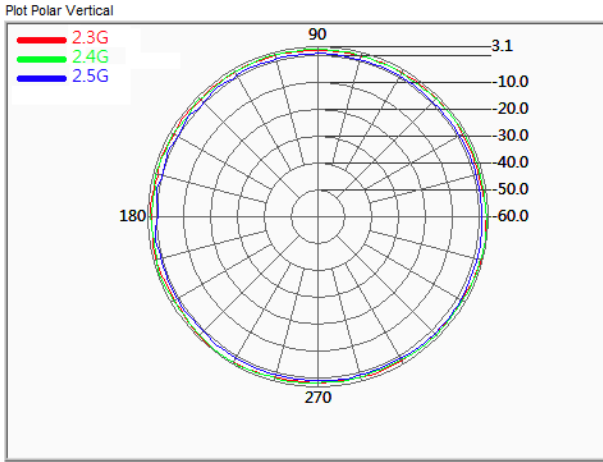

Miniantenne 2.4/5 GHz

Best.Nr. 18609.2.DUAL

Miniatur-Aufbauantenne für WLAN und ISM-Anwendungen bei 2.4 und 5GHz. Extrem robust und wetterfest, Schutzart IP65 (Schutz gegen Staub, Berührung, Strahlwasser). Die Antenne hat eine Einlochmontage für einfache Befestigung, innen wird das Kabel mit 30cm Länge zur Elektronik geführt. Die Einbaufläche kann aus beliebigem Material bestehen (Metall, Kunststoff, Holz usw.).

Specifications

Frequency Range	2.4~2.7 / 5.1 ~ 5.9 GHz
VSWR	≤ 2,0
Impedance	50Ω±5Ω
Gain	2.5/4dBi
Connector	Reverse SMA-Stecker
Polarization	Vertical
Dimension (L*W*H)	Ø22.3*130 ±5mm
H-Plane	360°
E-Plane	27°/22°
max Power	1W
Operation Temp.	-30°C ~ +60°C
Weight	11g ±1g

WiMo Antennen und Elektronik GmbH

Am Gäxwald 14, D-76863 Herxheim Tel. (07276) 96680 FAX 9668-11
<http://www.wimo.com> e-mail: info@wimo.com

Miniantenne 2.4/5 GHz

Best.Nr. 18609.2.DUAL

SWR

2.4GHz H-Plane

2.4GHz E-Plane