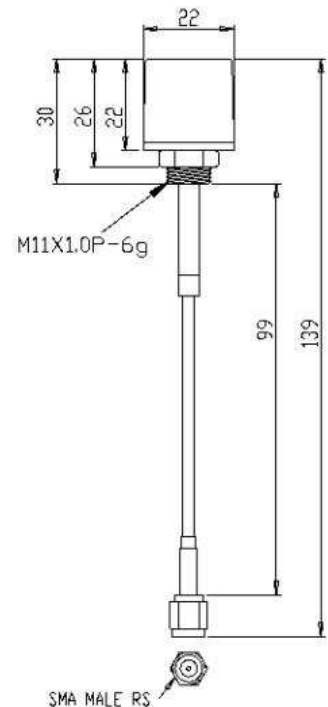

Miniantenne 2.4/5 GHz

Best.Nr. 18609.2.DUAL

Miniatur-Aufbauantenne für WLAN und ISM-Anwendungen bei 2.4 und 5GHz. Extrem robust und wetterfest, Schutzart IP65 (Schutz gegen Staub, Berührung, Strahlwasser). Die Antenne hat eine Einlochmontage für einfache Befestigung, innen wird das Kabel mit 30cm Länge zur Elektronik geführt. Die Einbaufläche kann aus beliebigem Material bestehen (Metall, Kunststoff, Holz usw.).

Miniature equipment and machine antenna, well suitable for machine to machine (M2M) communication on 2.4 and 5GHz wifi and ISM bands. Very robust construction, weatherproof, protection category IP65 (dust tight, water jets). The antenna have a very simple to use one-hole mount, the 30cm long cable is fed to the interior though this hole. The mounting surface can be of any material (metal, plastic wood).

Specifications

Frequency Range	2.4~2.7 / 5.1 ~ 5.9 GHz
VSWR	≤ 2,0
Impedance	50Ω±5Ω
Gain	2.5/4dBi
Connector	Reverse SMA-Stecker
Polarization	Vertical
Dimension (L*W*H)	Ø22.3*130 ±5mm
H-Plane	360°
E-Plane	27°/22°
max Power	1W
Operation Temp.	-30°C ~ +60°C
Weight	11g ±1g