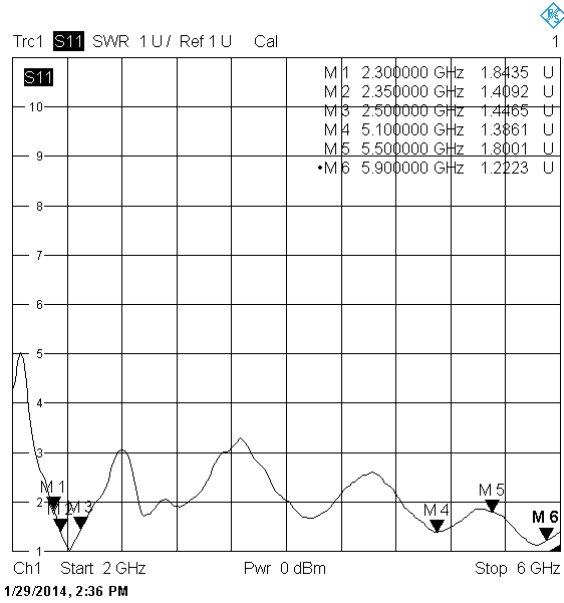

Miniantenne 2.4/5 GHz

Best.Nr. 18609.2.DUAL

Miniatur-Aufbauantenne für WLAN und ISM-Anwendungen bei 2.4 und 5GHz. Extrem robust und wetterfest, Schutzart IP65 (Schutz gegen Staub, Berührung, Strahlwasser). Die Antenne hat eine Einlochmontage für einfache Befestigung, innen wird das Kabel mit 30cm Länge zur Elektronik geführt. Die Einbaufläche kann aus beliebigem Material bestehen (Metall, Kunststoff, Holz usw.).

Miniature equipment and machine antenna, well suitable for machine to machine (M2M) communication on 2.4 and 5GHz wifi and ISM bands. Very robust construction, weatherproof, protection category IP65 (dust tight, water jets). The antenna have a very simple to use one-hole mount, the 30cm long cable is fed to the interior though this hole. The mounting surface can be of any material (metal, plastic wood).

Specifications

Frequency Range	2.4~2.7 / 5.1 ~ 5.9 GHz
VSWR	≤ 2,0
Impedance	50Ω±5Ω
Gain	2.5/4dBi
Connector	Reverse SMA-Stecker
Polarization	Vertical
Dimension (L*W*H)	Ø22.3*130 ±5mm
H-Plane	360°
E-Plane	27°/22°
max Power	1W
Operation Temp.	-30°C ~ +60°C
Weight	11g ±1g

WiMo Antennen und Elektronik GmbH

Am Gäxwald 14, D-76863 Herxheim Tel. (07276) 96680 FAX 9668-11
<http://www.wimo.com> e-mail: info@wimo.com

Miniantenne 2.4/5 GHz

Best.Nr. 18609.2.DUAL

SWR

2.4GHz H-Plane

2.4GHz E-Plane